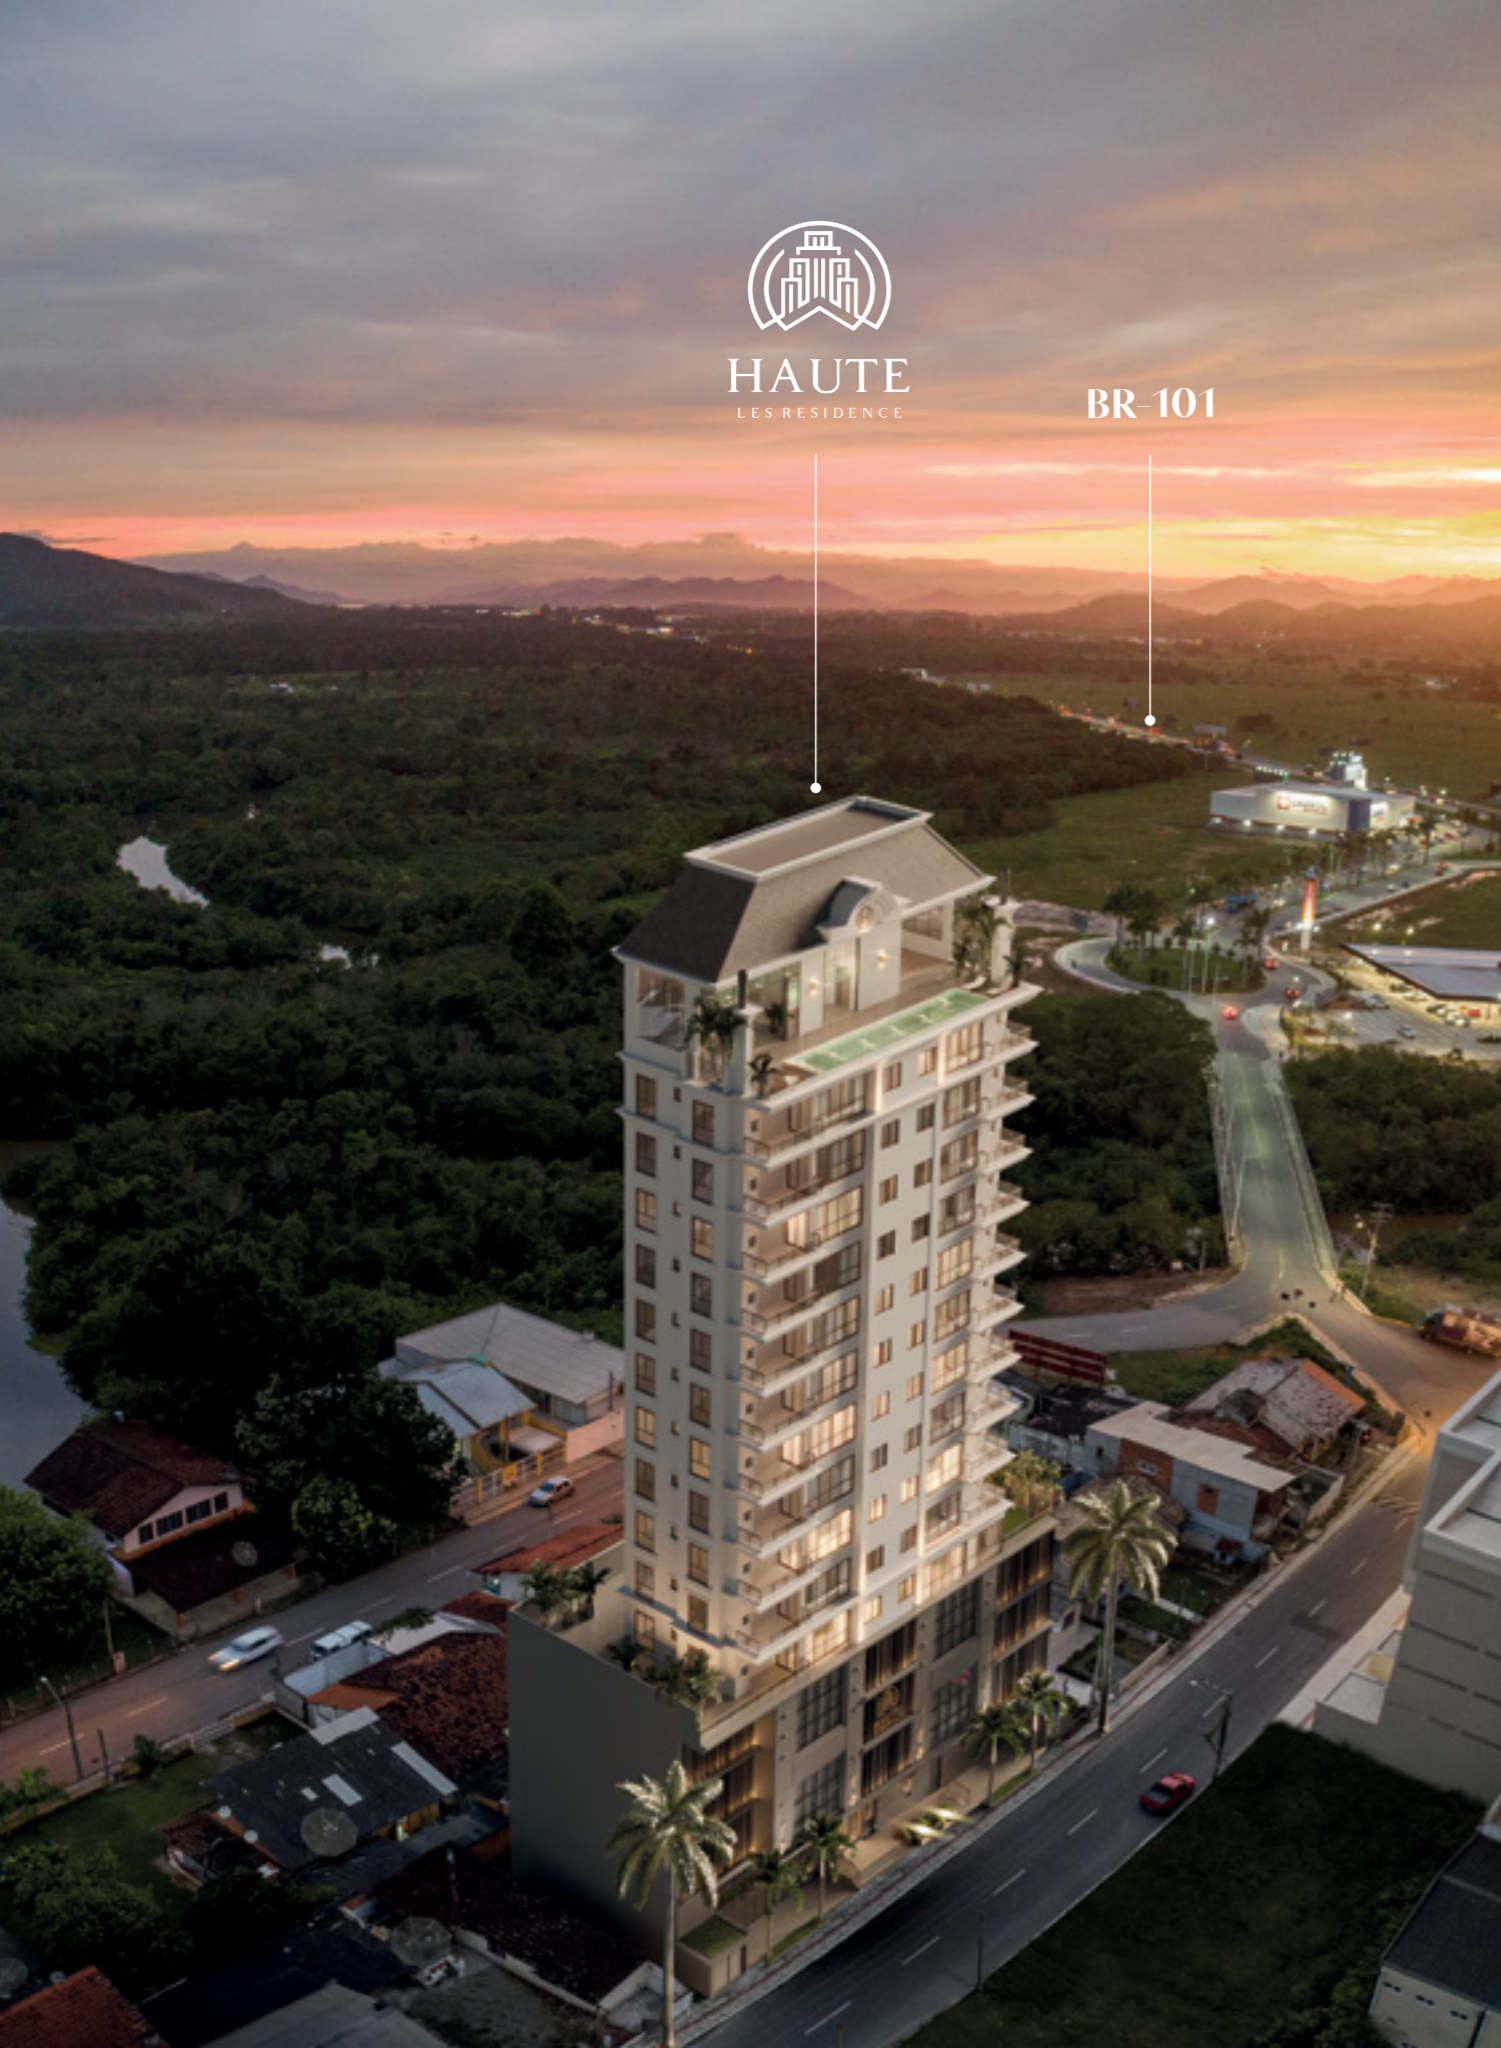

HAUTE
LES RESIDENCE

Um empreendimento de charme em Itapema. By H

*Charme, QUALIDADE e
VALORIZAÇÃO juntos.
ISSO é ÚNICO!*

Inspirado na França e projetado para você, o **Haute** é um empreendimento de charme com apartamentos modernos e confortáveis, bicicletário com bike share, espaço fitness, espaço kids, play pet e um rooftop incrível com piscina adulto e infantil com borda infinita, SPA, pub e barbecue, varanda gourmet e solarium.

É um investimento para sua vida.

*Entre ITAPEMA e a COSTA
ESMERALDA, conquiste a
LIBERDADE de ter OS DOIS*

Estrategicamente localizado em Itapema, o Haute tem a vantagem de estar em um local que oferece ótima mobilidade aos mais importantes locais, deixando você livre para aproveitar muito mais toda a região da Costa Esmeralda.

Rua 262 / Meia Praia/ Itapema - SC

HAUTE
LES RESIDENCE

BR-101

Meia Praia

Praia da Sepultura – Bombinhas

Balneário Camboriú

Um ESPAÇO à sua ALTURA

Clássico e ao mesmo tempo moderno, o Haute é inspirado em você, no seu padrão e no seu estilo.