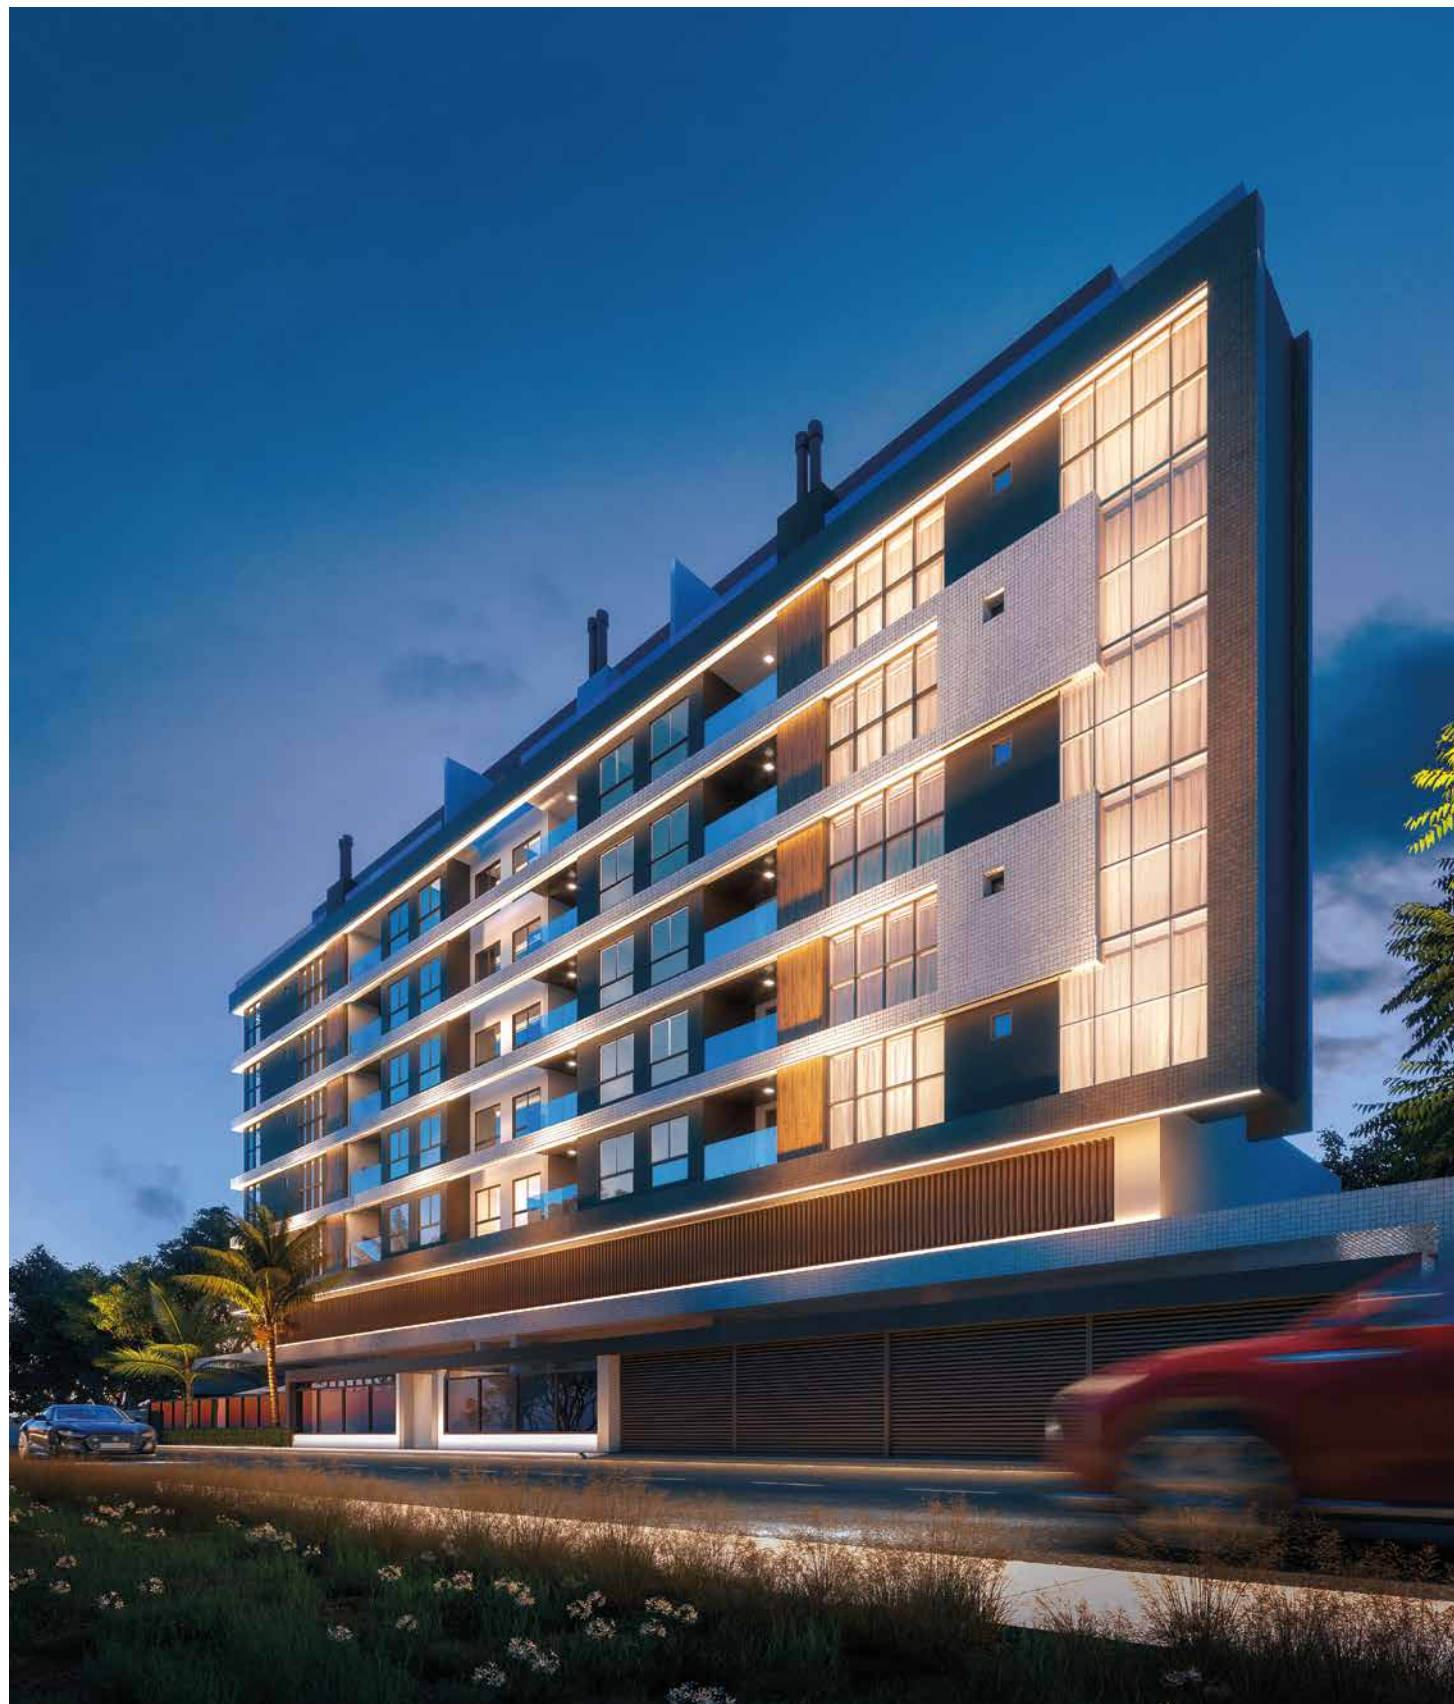

# EJ SHADDAI

RESIDENCE

Encante-se com os pequenos gestos e  
aprecie os momentos especiais da  
vida.

*EL SHADDAI RESIDENCE encontra-se em uma localização privilegiada à 50m da avenida principal do bairro de Bombas. Neste empreendimento, você e sua família contarão com a opção de APARTAMENTOS de 2 e 3 SUÍTES, infraestrutura com PISCINA ADULTA e INFANTIL além de SALÃO DE FESTAS e JOGOS. Todas as áreas comuns do condomínio DECORADAS e MOBILIADAS, sistema de CAPTAÇÃO e REAPROVEITAMENTO da água da chuva.*

# Uma obra que te guia para grandes realizações

**CHURRASQUEIRA** a carvão, medidores de **LUZ** e **GÁS INDIVIDUALIZADOS** e **BOX DE PRAIA** privativo.

EL SHADAI  
RESIDENCE

Uma das praias mais desejadas do Sul do país