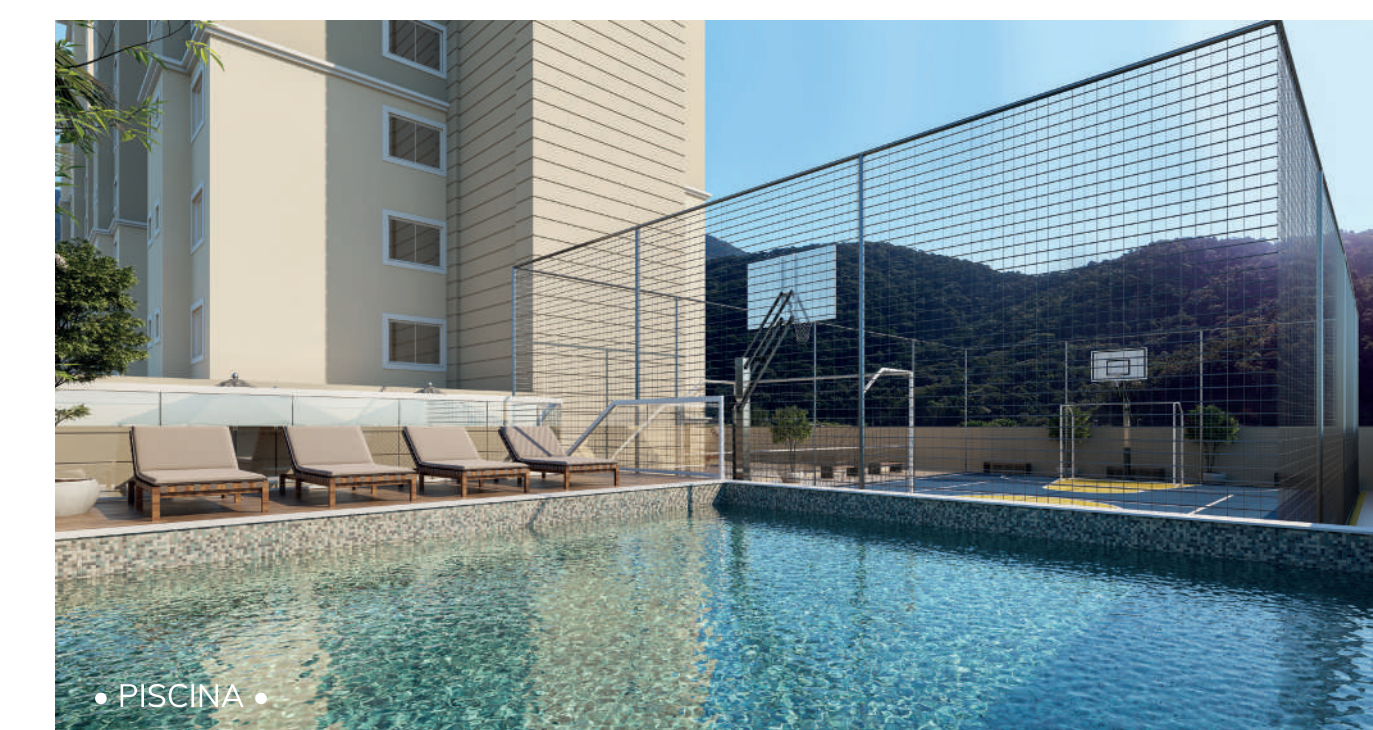

Solar dos Ipês

02 dormitórios, sendo 01 suíte

69,00m²

ÁREA PRIVATIVA

- 01 Vaga de garagem privativa
- Rebaixo em gesso
- Portas laqueadas
- Piso em porcelanato
- Infraestrutura para ar-condicionado

O LAZER

- 02 Salões de festas com sala de jogos
- Quadra poliesportiva
- Terraço com deck
- Playground
- Piscina

670m²
DE LAZER