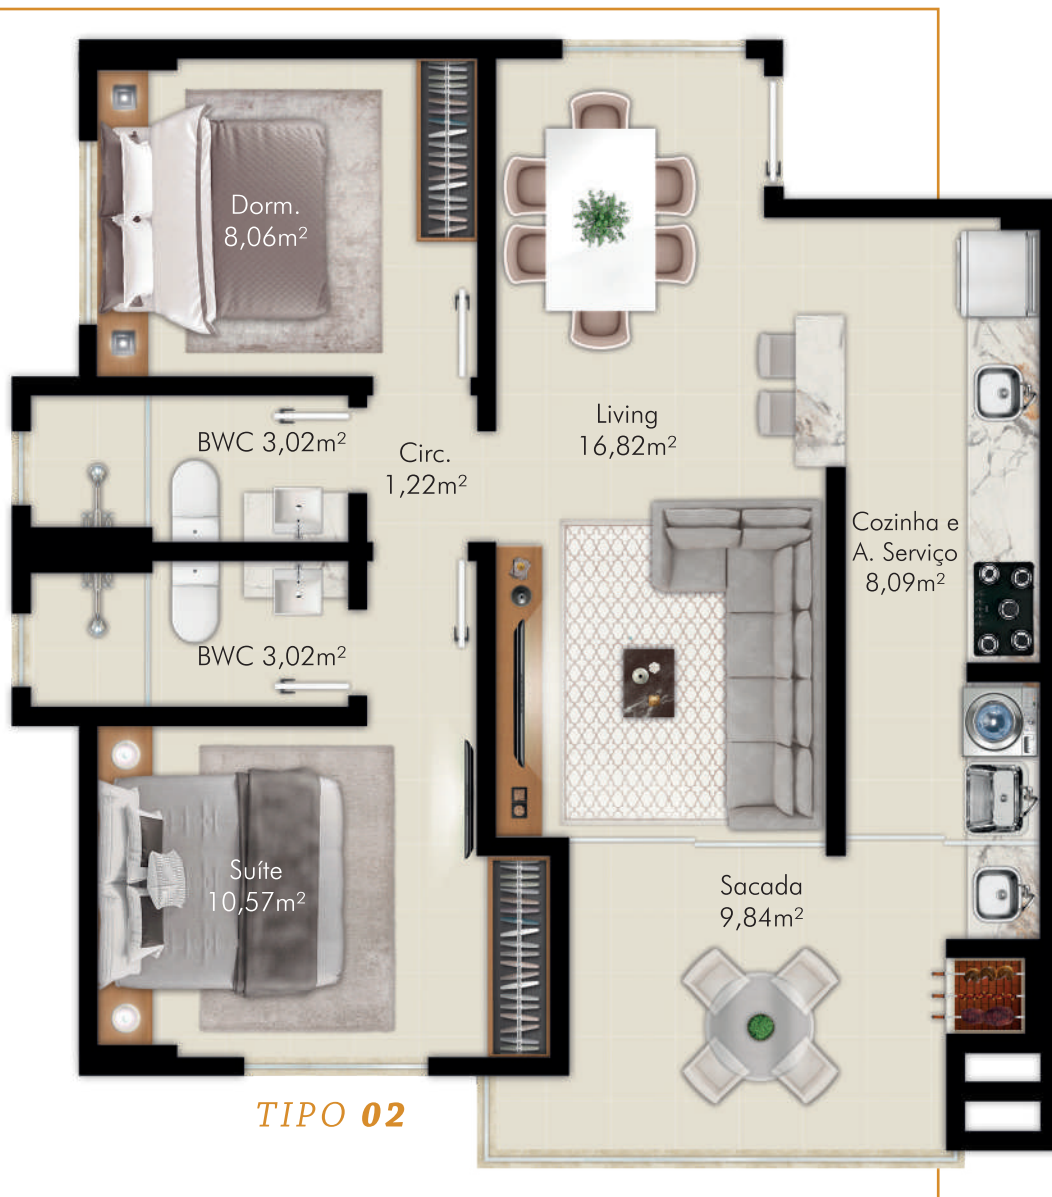

OS APARTAMENTOS