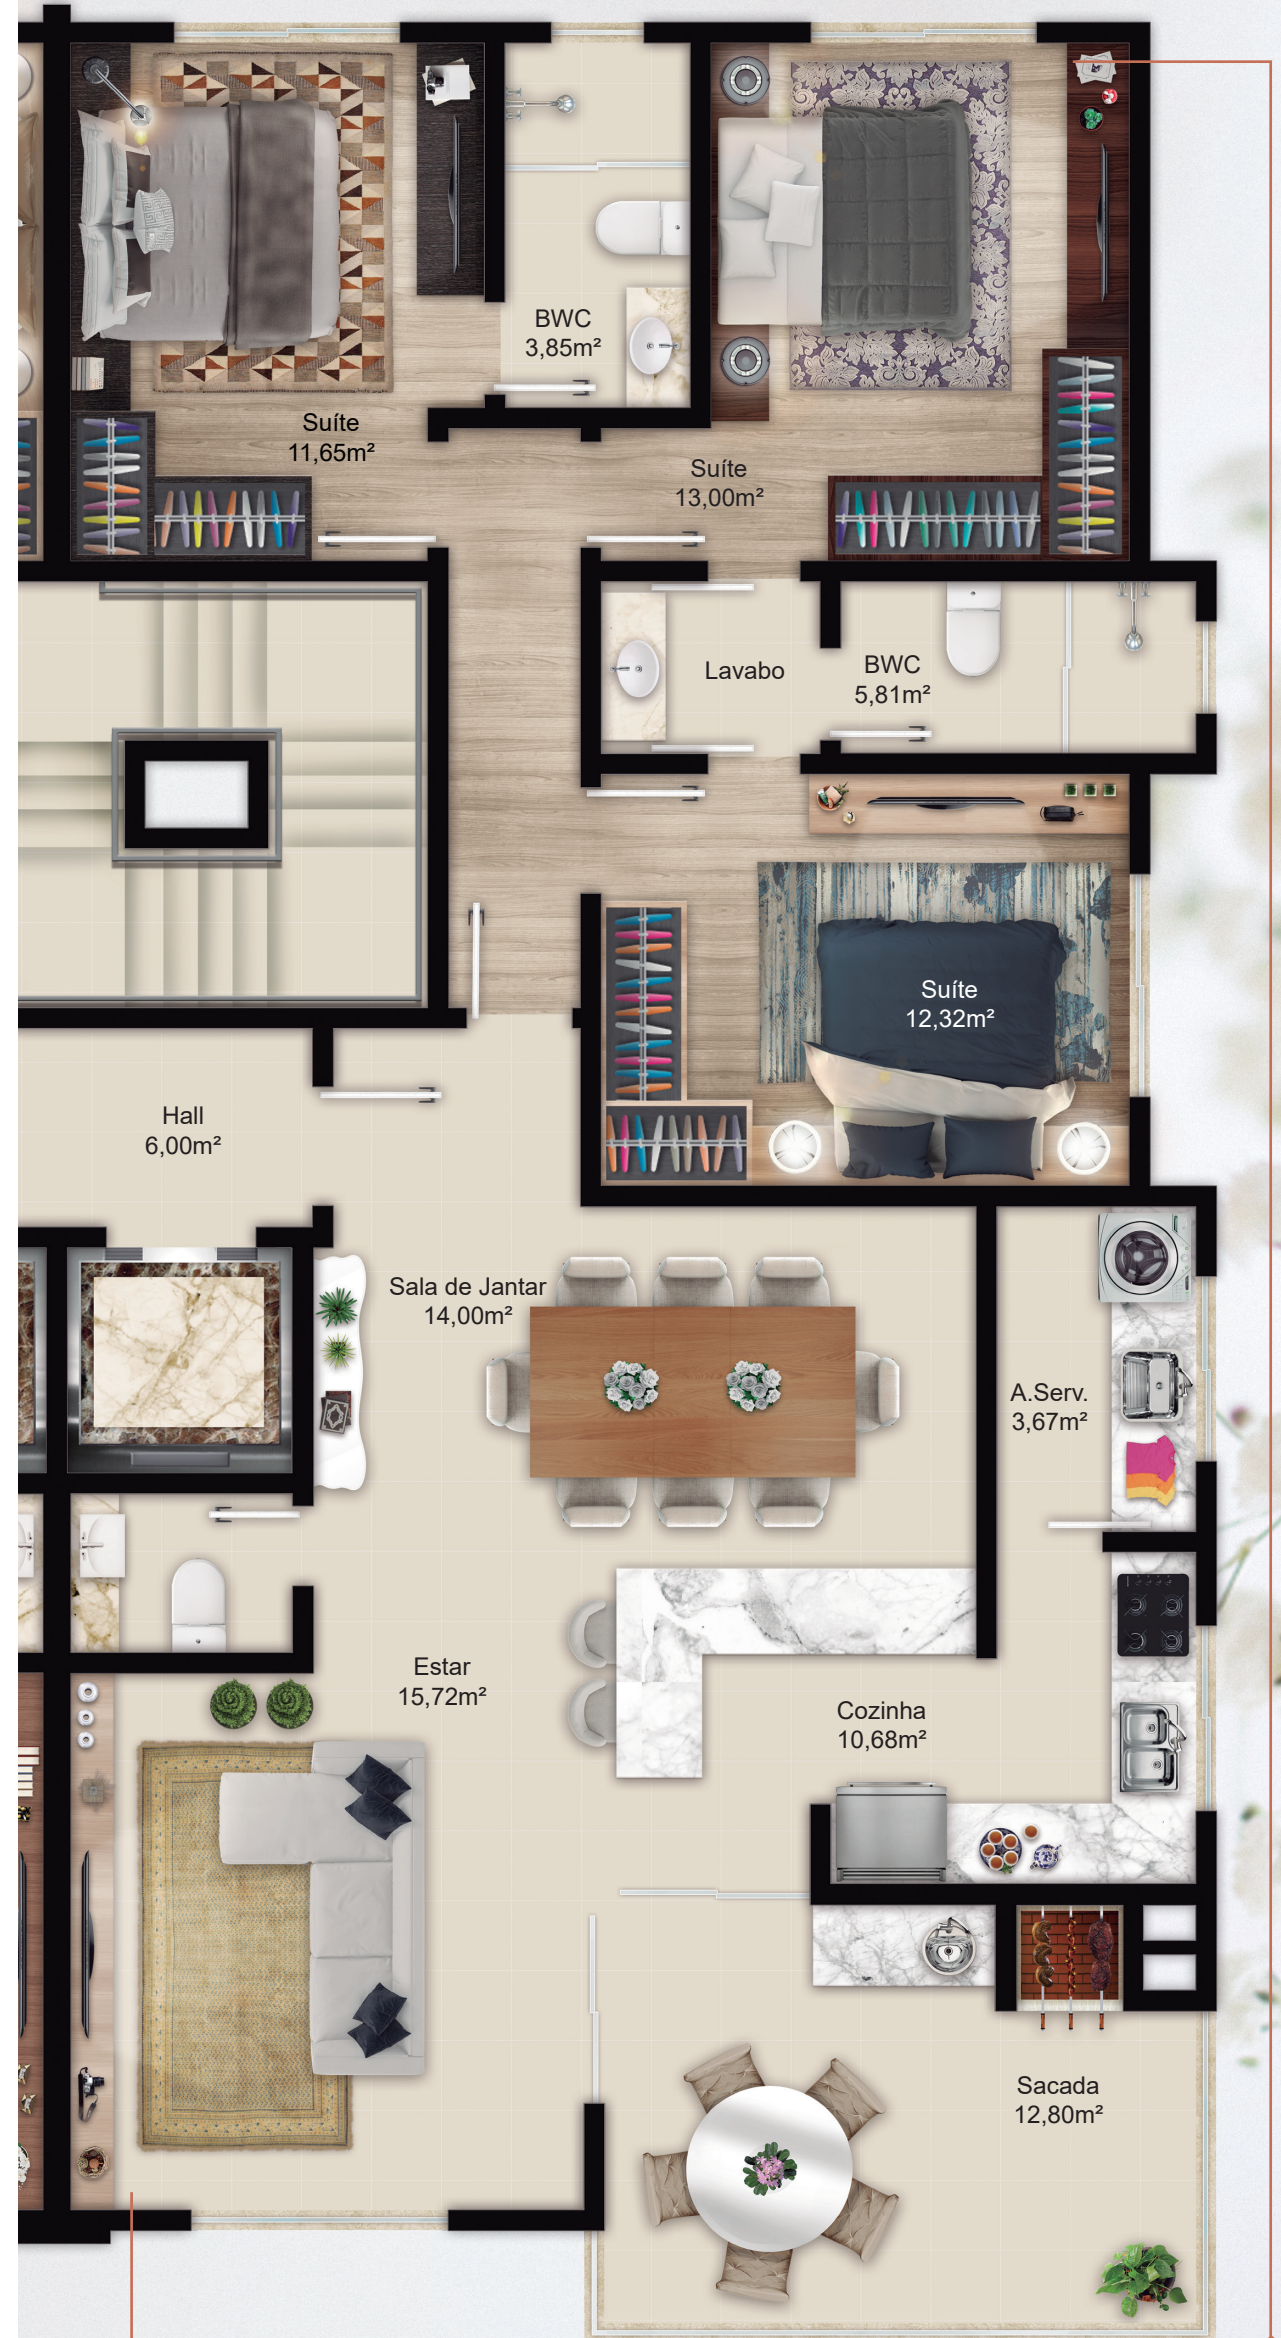

# Maria Eduarda

RESIDENCE

## OS APARTAMENTOS

- 01 suíte + 02 demi-suítes
- Amplio living com lavabo
- Porta de entrada pivotante
- Rodapé em polietileno
- Fechadura biométrica
- Piso em porcelanato 80x80
- Laminado nas áreas íntimas
- Teto rebaixado em gesso
- Sacada com churrasqueira
- Portas internas com laca acetinada
- Tubulação para ar condicionado tipo split
- Tubulação para água quente