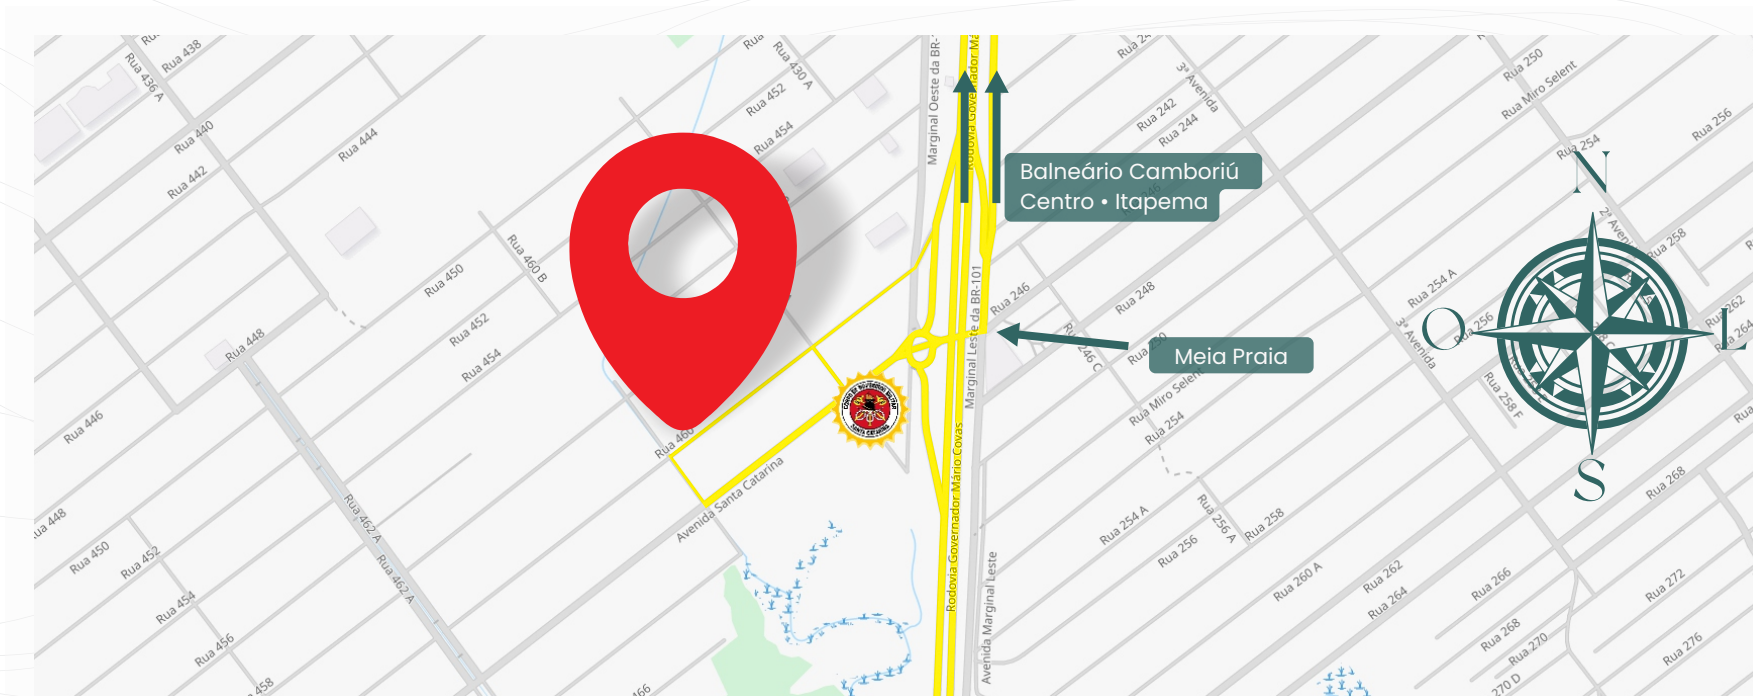

ITAPEMA • SC

Rio de Janeiro

R E S I D E N C I A L

EMPREENDIMENTOS

**Para melhor visualização,
vire o celular na horizontal.**

ITAPEMA

LOCALIZAÇÃO ESTRATÉGICA

R. 460, 251 - JARDIM PRAIA MAR
ITAPEMA • SC

*localizado em um bairro em ascensão, com alta
valorização de mercado.
Estratégicamente próximo à rótula com acesso a
Meia Praia e BR 101.*

O EMPREENHIMENTO

Rio de Janeiro
RESIDENCIAL

A Viê decidiu celebrar a autêntica brasilidade trazendo o berço cultural o Rio de Janeiro.