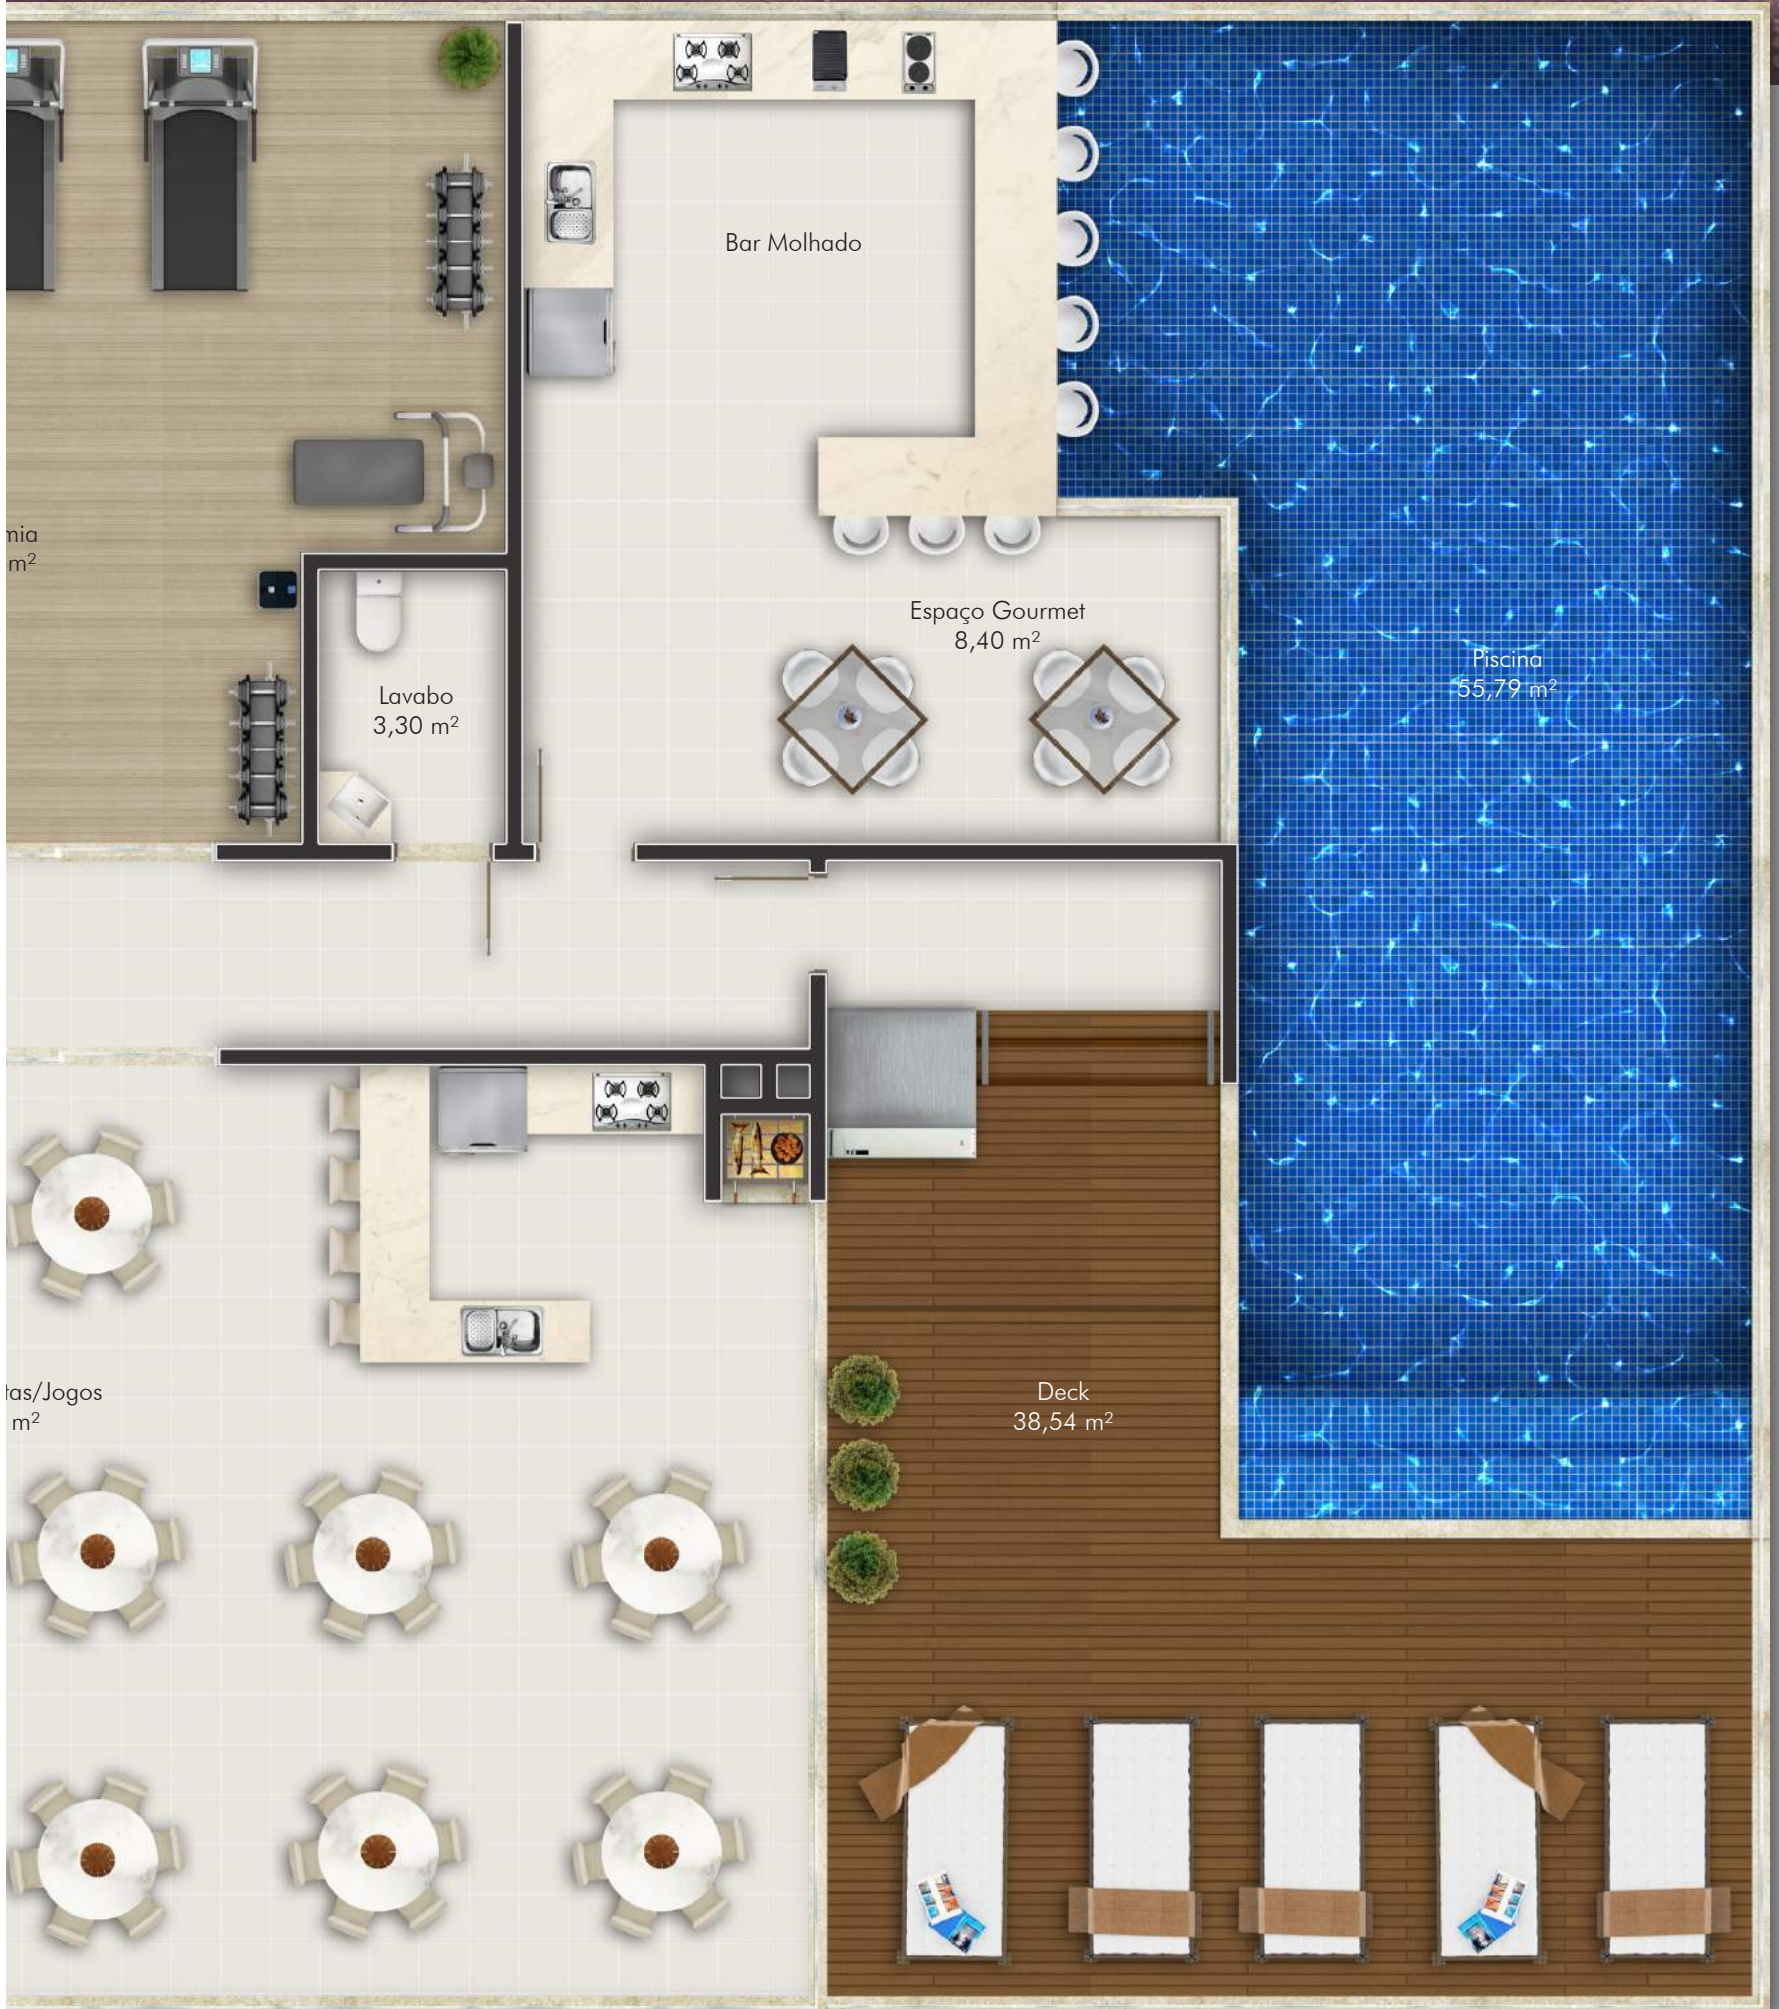

PLANTA LAZER