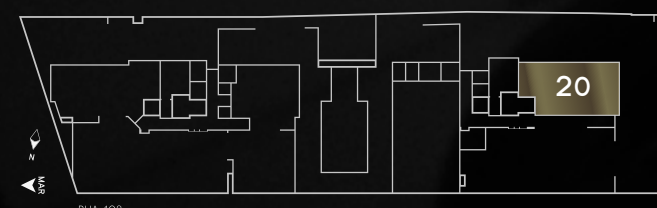

Saúde

ACADEMIA

Uma verdadeira Academia Real: completa e espaçosa, ambiente arejado e muito bem iluminado. Isso tudo pensado para proporcionar mais saúde e bem estar.