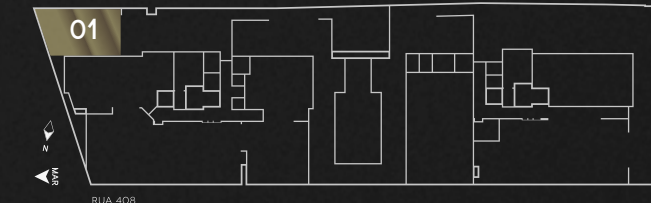

# Localização

O THE ROYAL TOWERS apresenta um novo significado para os conceitos de luxo e beleza até mesmo aos mais altos padrões de exigência.

Localizado na Rua 408 no Bairro Morretes Uma das mais nobres regiões de Itapema.