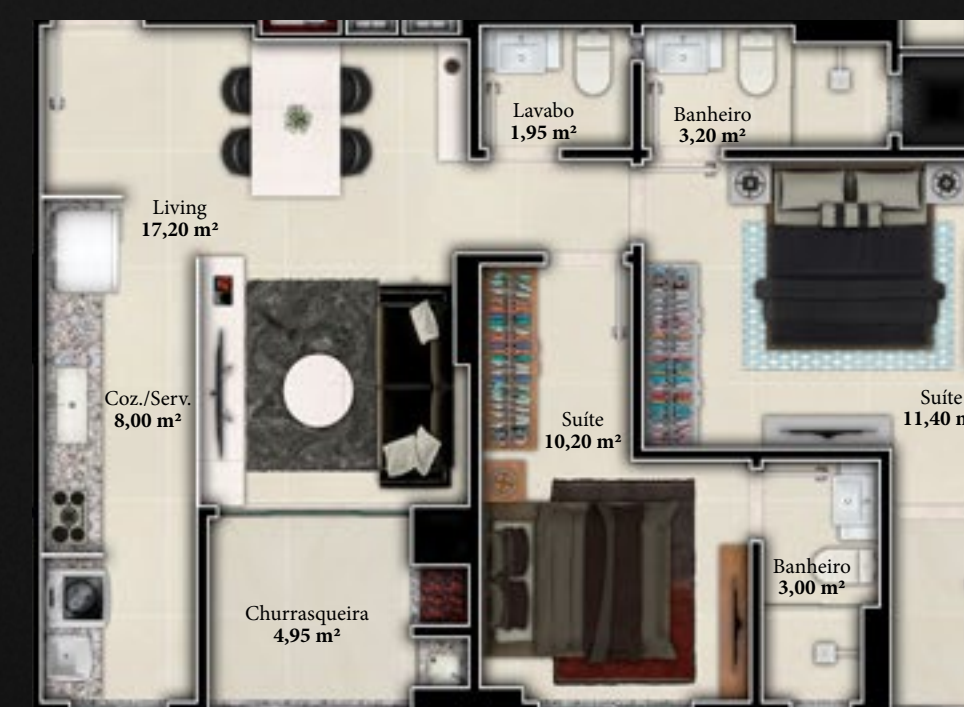

Rua 408

TIPO 03