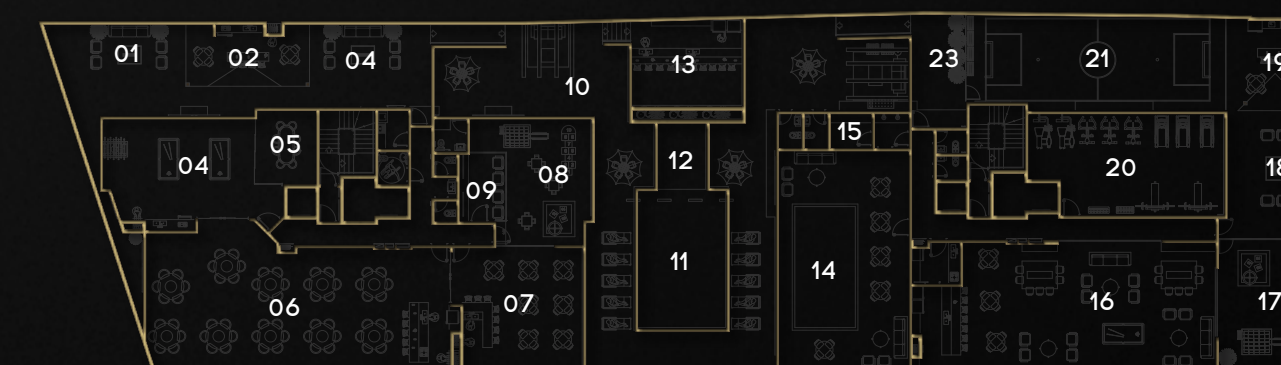

# +1500m<sup>2</sup>

de área aproximada

- |                               |                     |                                       |
|-------------------------------|---------------------|---------------------------------------|
| 01 HORTA                      | 09 GAMES            | 17 PLAYGROUND                         |
| 02 QUIOSQUE COM CHURRASQUEIRA | 10 DECK PISCINAS    | 18 ESPAÇO ZEN                         |
| 03 PRAÇA DO FOGO              | 11 PISCINA ADULTO   | 19 QUIOSQUE COM CHURRASQUEIRA         |
| 04 SALA DE JOGOS              | 12 PISCINA INFANTIL | 20 ACADEMIA                           |
| 05 ESPAÇO POKER               | 13 BAR MOLHADO      | 21 QUADRA POLIESPORTIVA               |
| 06 SALÃO DE FESTAS            | 14 PISCINA AQUECIDA | 22 ESPAÇO MARIA E PLAYGROUND "TÉRREO" |
| 07 ESPAÇO GOURMET             | 15 SAUNA            | 23 TERRAÇO EXTERNO                    |
| 08 ESPAÇO KIDS                | 16 PUB              |                                       |