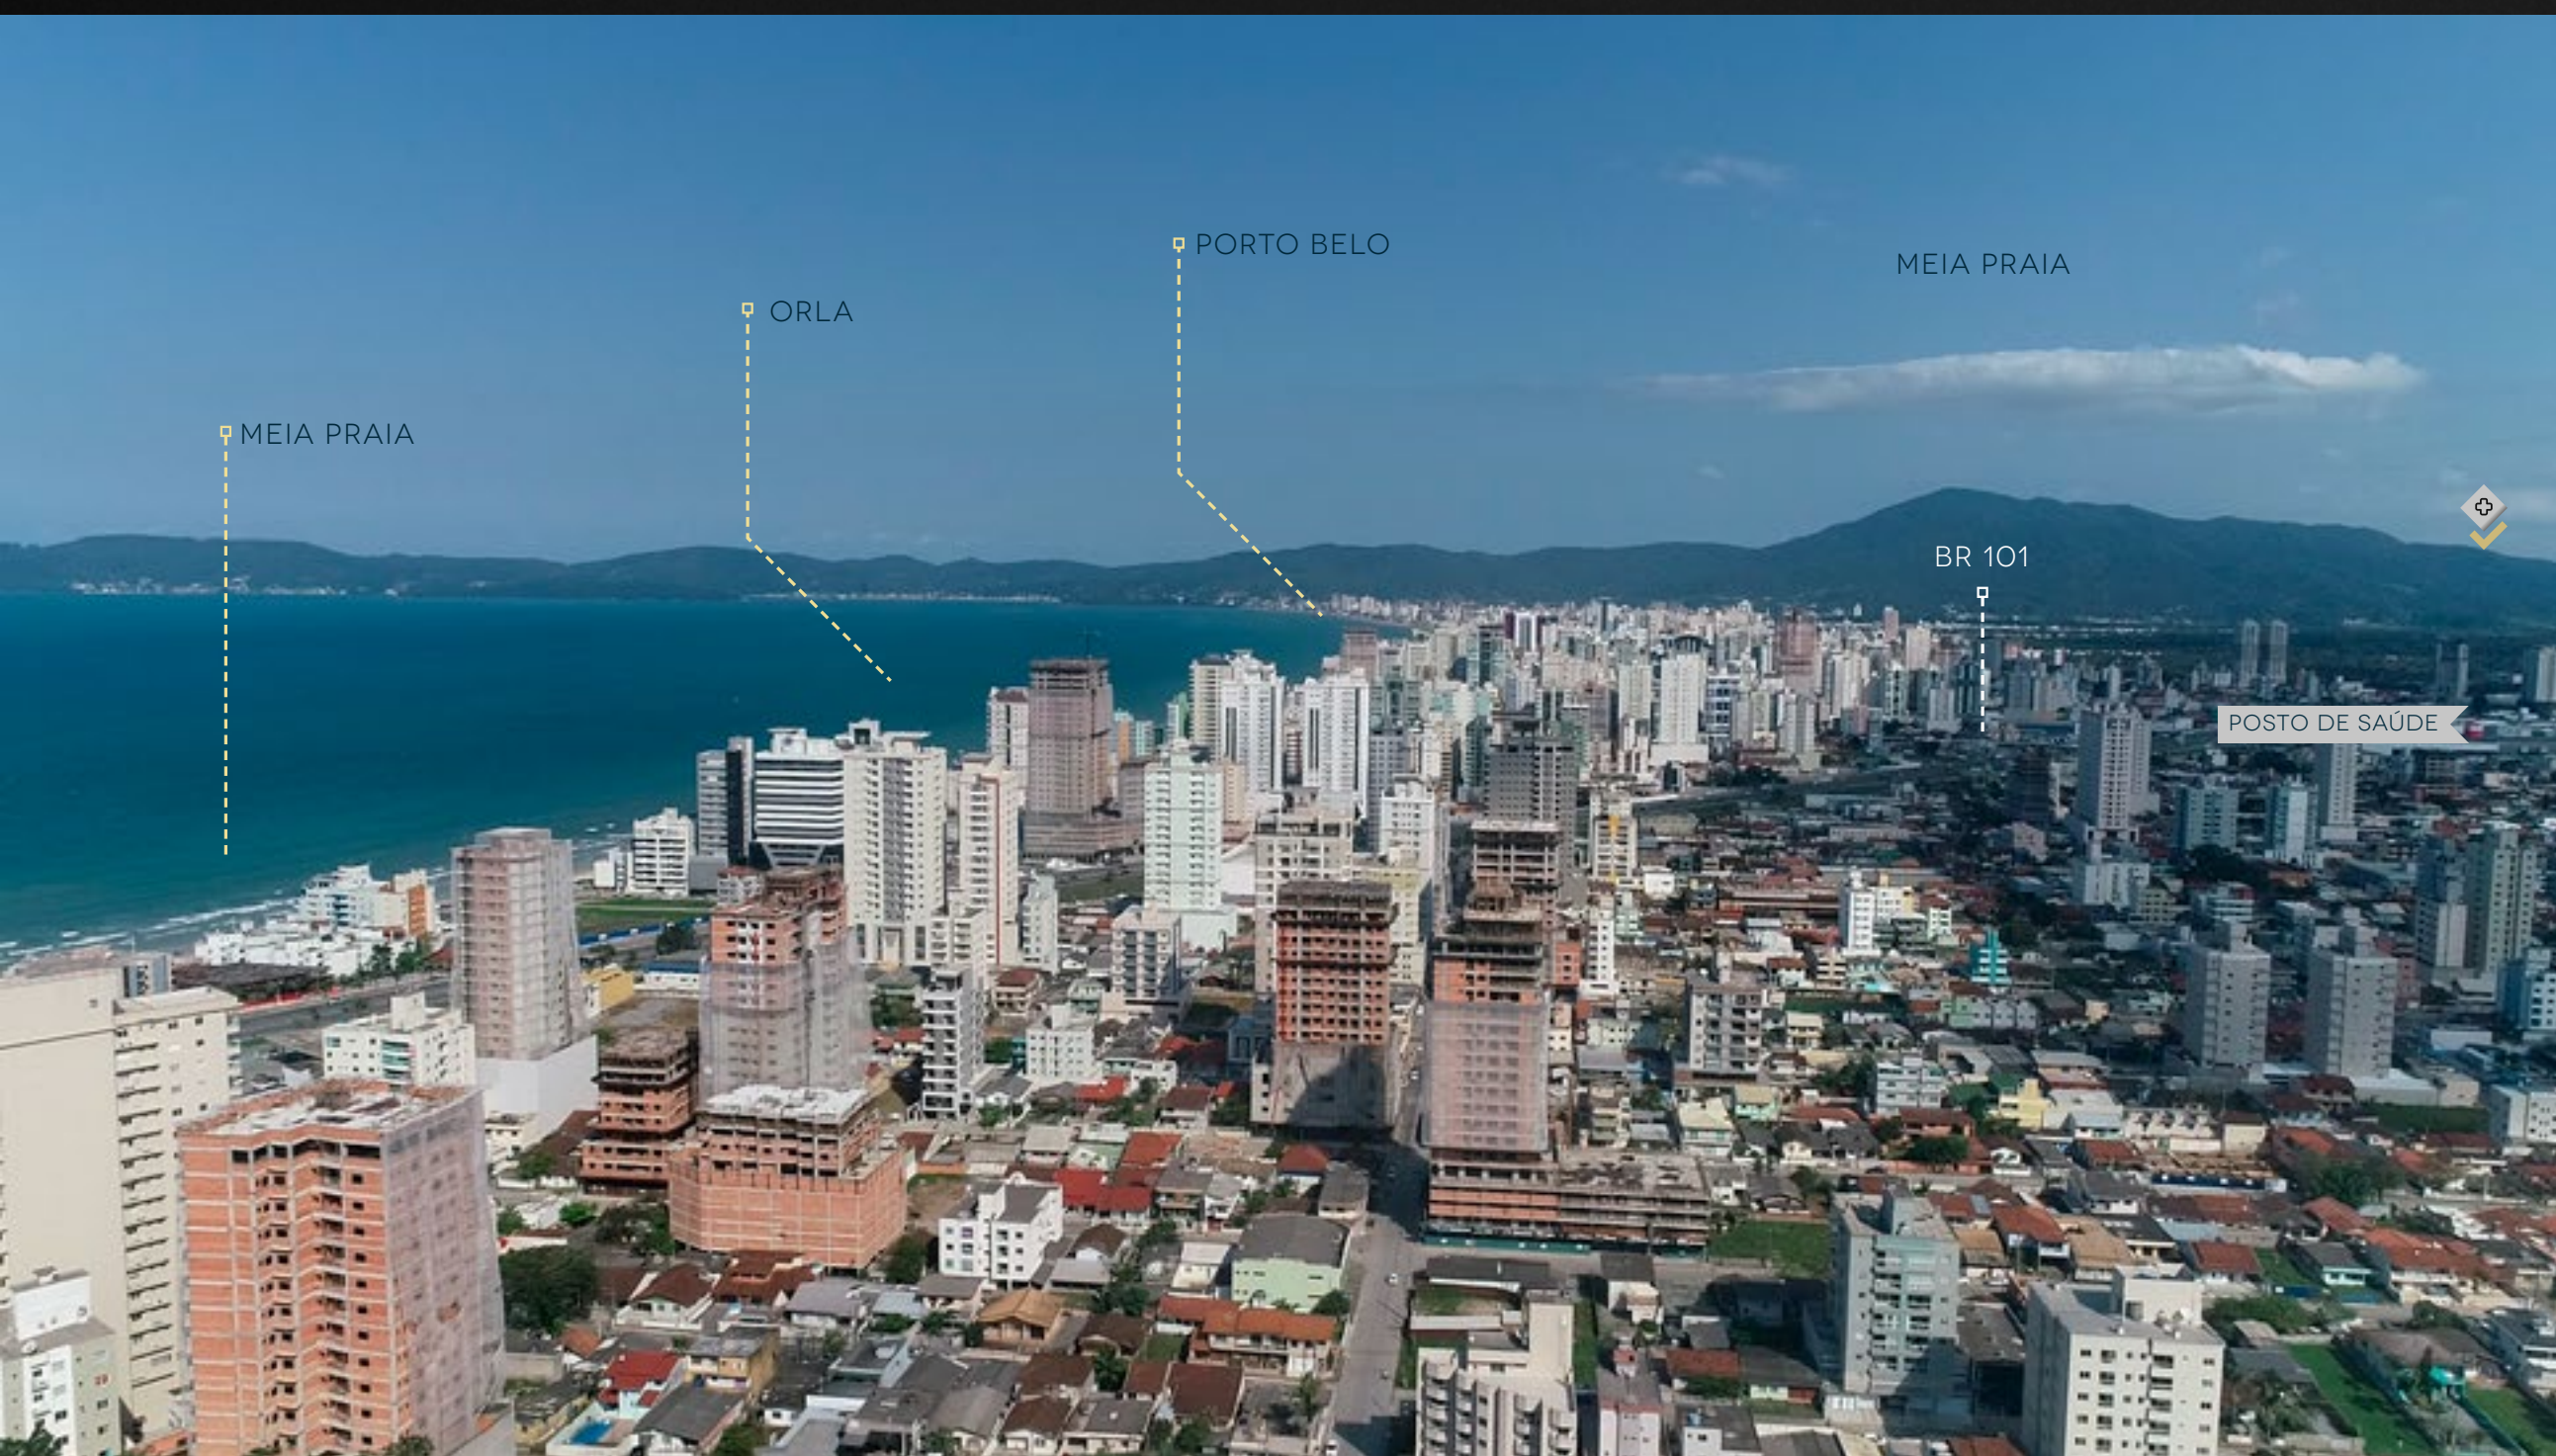

# Localização

O THE ROYAL TOWERS apresenta um novo significado para os conceitos de luxo e beleza até mesmo aos mais altos padrões de exigência.

Localizado na Rua 408 no Bairro Morretes Uma das mais nobres regiões de Itapema.

## THE ROYAL TOWERS